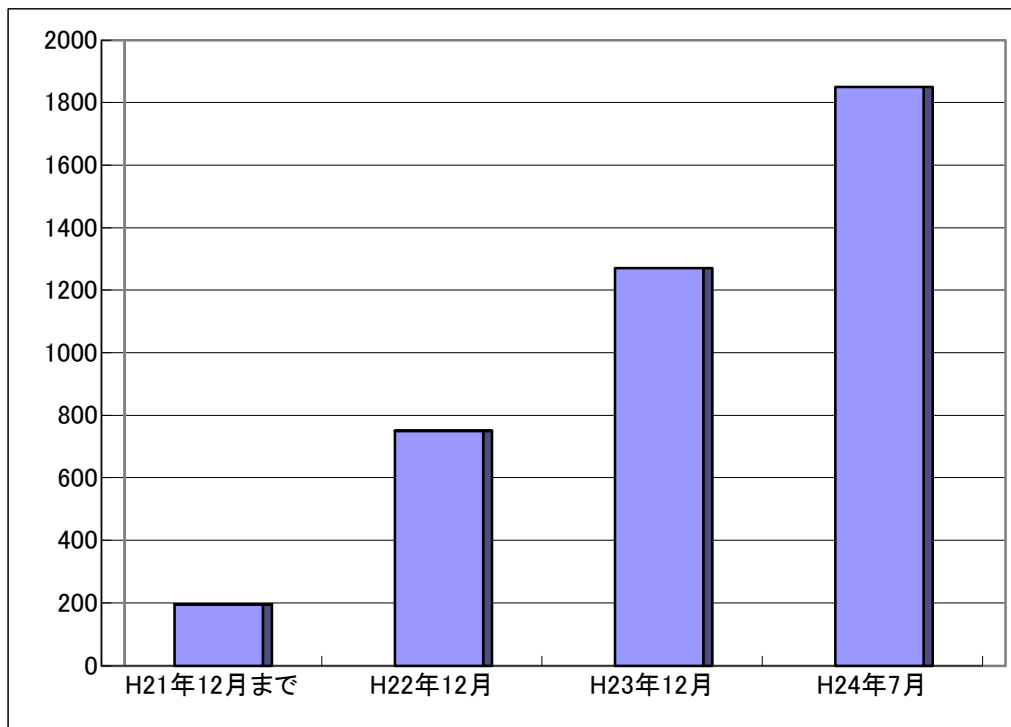

1850

リットルを回収しました！

(回収拠点実績 ～平成24年7月までの累積)

平成21年7月よりアウル事務局で月2回の回収からスタートしましたが、23年4月より松戸市との協働事業として、この事業を全市に向け展開をスタートさせました。しかしまだ多くの市民の方々に周知出来ていません。

これからは広報活動に全力を注ぐとともに、さらに回収拠点、協賛店の拡大に努力をしていきます。会員の皆様も、ぜひ近くの回収拠点に廃食油をお持ちください。

またご近所の皆様にもお話しして下さい。

会員の方で、この運動をさらに推進して行きましょう！

■家庭用・廃食油回収が**12**拠点に増え、10アウル券の使用できる 協賛店が**39**となりました。さらに、拡大してまいりますのでご協力お願いします。